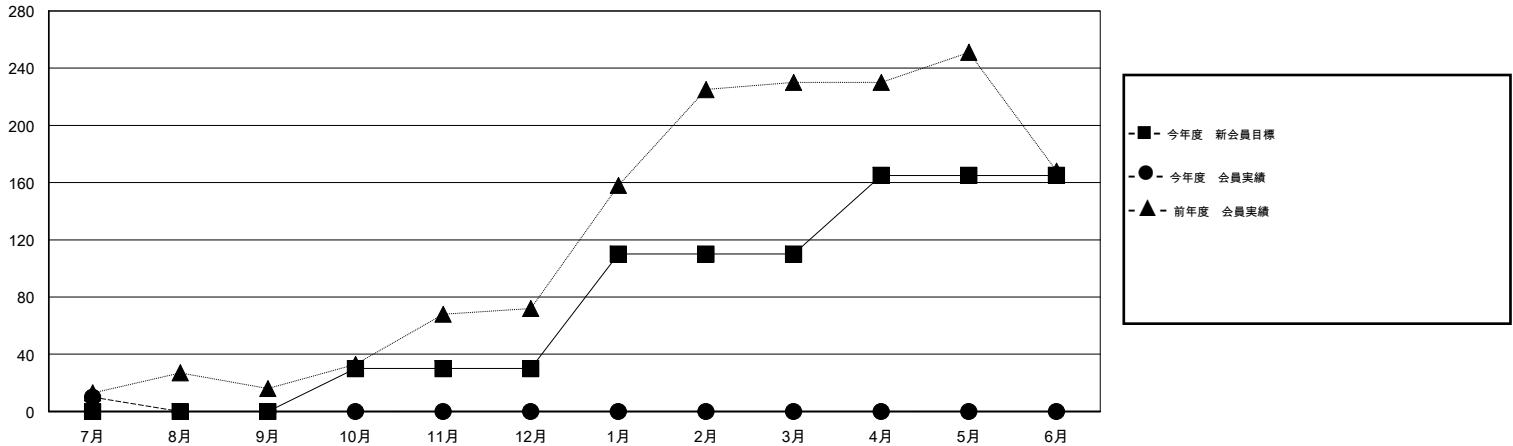

MONTHLY MEMBERSHIP PROGRESS REPORT

District 333 B

Results as of: 7/31/2016

GMT: Masayuki Kaneko

地域 JAPAN

GMT会則地域 5-Jap

クラブ					名				
結果: 2016-2017					結果: 2016-2017				
四半期	新クラブ目標	新クラブ	解散クラブ	純増/減	四半期	新会員目標	チャーターメン バー/新会員	退会者	純増/減
7月/8月/9月	0	0	0	0	7月/8月/9月	0	18	8	10
10月/11月/12月	0	0	0	0	10月/11月/12月	30	0	0	0
1月/2月/3月	0	0	0	0	1月/2月/3月	80	0	0	0
4月/5月/6月	1	0	0	0	4月/5月/6月	55	0	0	0

新クラブ目標及び実績累計

会員目標及び実績累計

解散クラブ: 0	9 CLUBS OF 49 一名以上の新会員を登録	男女別
退会者		男性 1,102 (62.83%)
物故会員 0		女性 652 (37.17%)
クラブ解散 0	健康診断データはこちら	家族会員 989
その他 8		世帯主 409
合計 8		世帯主以外 580